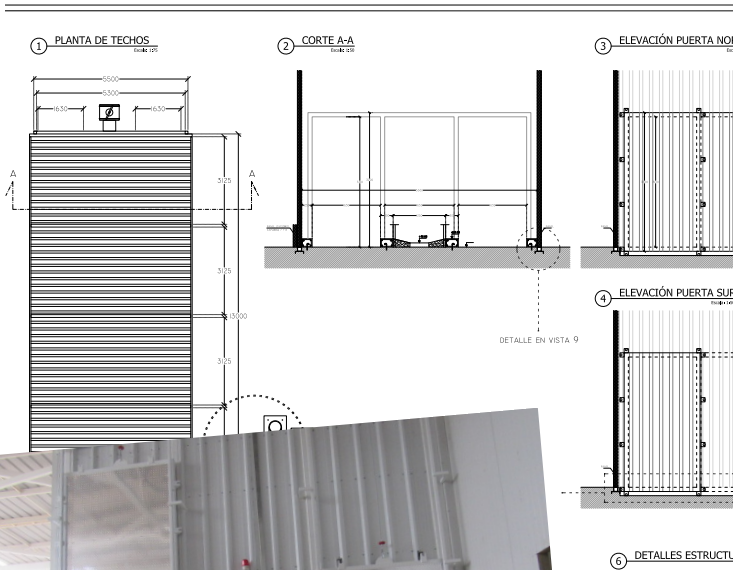

INNOVATIONS

INFORMATIVO

PROYECTOS Y SERVICIOS

Esmero, gran cuidado, alta calidad

CONSTRUCCIÓN DE CÁMARAS DE FUMIGACIÓN

Hemos construido cámaras de fumigación tradicionales y cámaras de prefrío - fumigación. Nuestro más reciente proyecto fue en la Central Frutícola del Norte CFN en su nueva planta de Coquimbo en el 2017. La cámara, de PF-Fumigación, tiene una capacidad de 40 pallet en doble altura, doble puerta y además de hermética, completamente aislada con poliuretano inyectado, incluso en puertas.