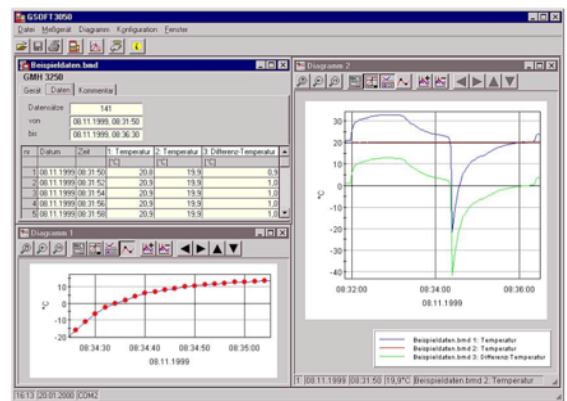

INNOVATIONS

INFORMATIVO

Equipo portátil de Alta Precisión con "Data Logging" GREISINGER GMH 3750

PRONTO!

OPCIONALES

DATOS TÉCNICOS:

- Rango de Medición: - 199.99..... + 199.99 °C
- Resolución: 0,01°C
- Precisión: 0,03°C
- Sonda: PT-100 1/3 DIN +/- 0,1°C
- Conexión: a USB de PC via conversor USB 3100 N
- Alimentación: 9V (batería) o fuente externa GNG 10 / 3000 (opcional)
- Salida analógica: 0 - 1 V ajustable libremente
- Logger: - manual: 99 sets de datos
- ciclo: 16.384 sets de datos (ajustable cada 1 seg a 1 Hr.)
- Software para despliegue y análisis GSOFT 3050 (opcional)

INSTRUMENTO PROVISTO DE RELOJ DE TIEMPO REAL

GREISINGER
— electronic —