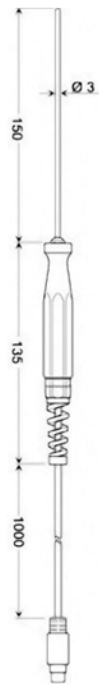

INNOVATIONS

INFORMATIVO

Equipo portátil de Alta Precisión con "Data Logging" GREISINGER GMH 3750

PRONTO!

OPCIONALES

DATOS TÉCNICOS:

- Rango de Medición: - 199.99..... + 199.99 °C
- Resolución: 0,01°C
- Precisión: 0,03°C
- Sonda: PT-100 1/3 DIN +/- 0,1°C
- Conexión: a USB de PC via conversor USB 3100 N
- Alimentación: 9V (batería) o fuente externa GNG 10 / 3000 (opcional)
- Salida analógica: 0 - 1 V ajustable libremente
- Logger: - manual: 99 sets de datos
- ciclo: 16.384 sets de datos (ajustable cada 1 seg a 1 Hr.)
- Software para despliegue y análisis GSOFT 3050 (opcional)

INSTRUMENTO PROVISTO DE RELOJ DE TIEMPO REAL

GREISINGER
— electronic —